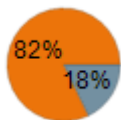

Caractéristiques des diplômés

Sexe des diplômés

Femmes	5
Hommes	23
Total	28

28 diplômés

Âge moyen à l'obtention du diplôme :
23 ans

Satisfaction quant au master obtenu à Rouen

Contenu de la formation

Organisation des enseignements

■ pas du tout
 ■ plutôt non
 ■ plutôt oui
 ■ tout à fait

Poursuite d'études après le master

22 répondants

Poursuite d'études immédiate (en 2021-2022) : **36 %** (8 répondants)
Poursuite d'études au cours des 18 mois* : **41 %** (9 répondants)
 Poursuite en doctorat au cours des 18 mois* : **18 %** (4 répondants)
 (dont **3** à l'université de Rouen)
 Part de diplômés en études en 2022-2023 : **23 %** (5 répondants)