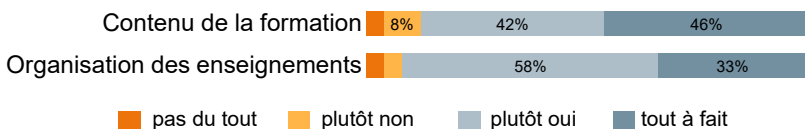

Caractéristiques des diplômés

Sexe des diplômés

Femmes	9
Hommes	22
Total	31

31 diplômés

Âge moyen à l'obtention du diplôme :
25 ans

Satisfaction quant au master obtenu à Rouen

Poursuite d'études après le master