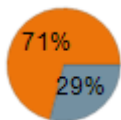

Caractéristiques des diplômés

Sexe des diplômés

Femmes	9
Hommes	22
Total	31

31 diplômés

Âge moyen à l'obtention du diplôme :
25 ans

Satisfaction quant au master obtenu à Rouen

Poursuite d'études après le master

24 répondants

Poursuite d'études immédiate (en 2021-2022) : **25 %** (6 répondants)

Poursuite d'études au cours des 18 mois* : 33 % (8 répondants)

Poursuite en doctorat au cours des 18 mois* : **21 %** (5 répondants)
(dont 1 à l'université de Rouen)