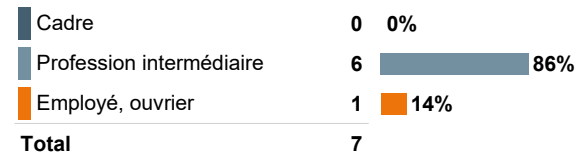

Niveau de l'emploi